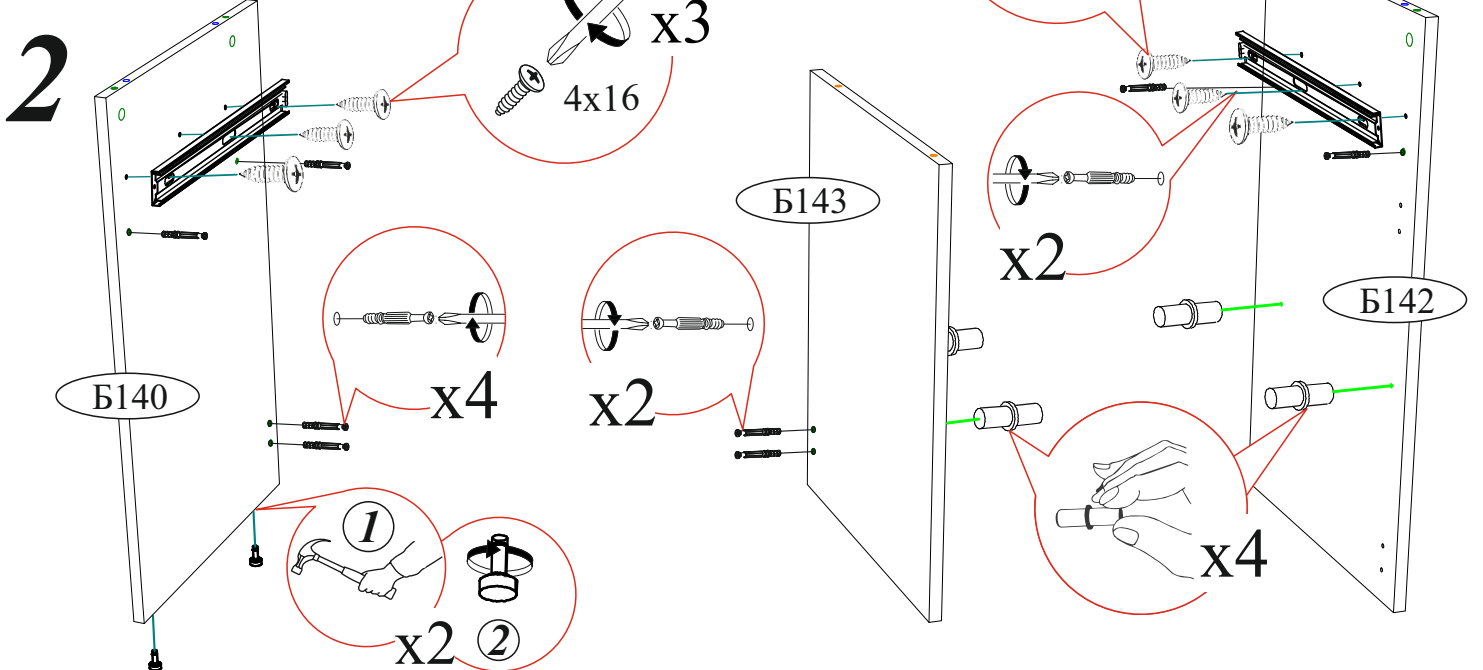

Уважаемый покупатель!

Убедительная просьба сохранять упаковку до полной сборки изделия!

В случае обнаружения брака/дефекта обязательно сфотографировать выявленный дефект и этикетку на упаковке. На фотографии должно быть четко видно: наименование изделия, дату изготовления и номер бригады. Претензии по качеству без фотографии этикетки не принимаются.

EAC

Цвет:

2504BQF10JE16AU 36803-01 00264243 11 0002

Милан ЦС-04
СЕКЦИЯ ЦЕНТРАЛЬНАЯ
венге/белый глянец

3/4

Дата изготовления
01.01.2021

Крышки

срок службы 5 лет. Гарантия 24 мес.

Бригада 1