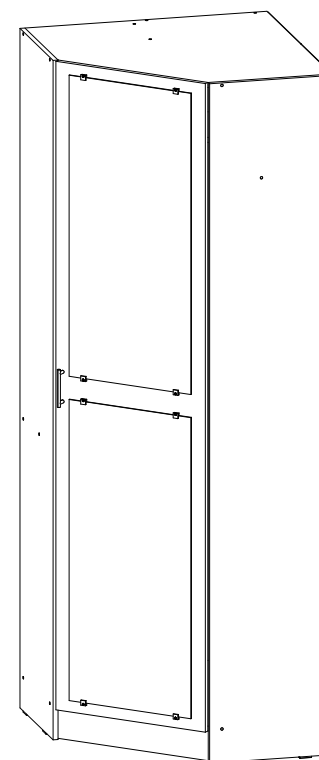

Вега ШКУ

		
800	2200	800

34x

34x

1x

10x

30x

80x

12x

7x

1x

8x

2x

4x

№ дет.	Деталь/Detail	Размер/Size	Кол-во/ Quantity	№ упак./ № pack
1	Бок левый/Side left	2200x400	1	1/4
2	Бок правый/Side right	2200x400	1	1/4
3	Задняя стенка/Back side	2068x430	1	2/4
4	Перегородка/Side middle	2068x275	1	1/4
5	Вязка/Connecting element	768x275	1	1/4
6	Усиление/Plank	768x100	1	2/4
7	Вязка/Connecting element	338x275	1	1/4
8-10	Полка/Shelf	338x275	3	1/4
11-12	Цоколь/Socle	568x100	2	2/4
13	Задняя стенка ЛДВП/Back side	2095x365	1	1/4
14-15	Задняя стенка ЛДВП/Back side	2095x395	2	1/4
16	Труба овальная/Oval tube	762	1	1/4
17	Соединитель ДВП/Connector	2000	1	1/4
18-19	Вязка/Connecting element	784x784	2	3/4
20	Фасад/Front	2100x540	1	2/4