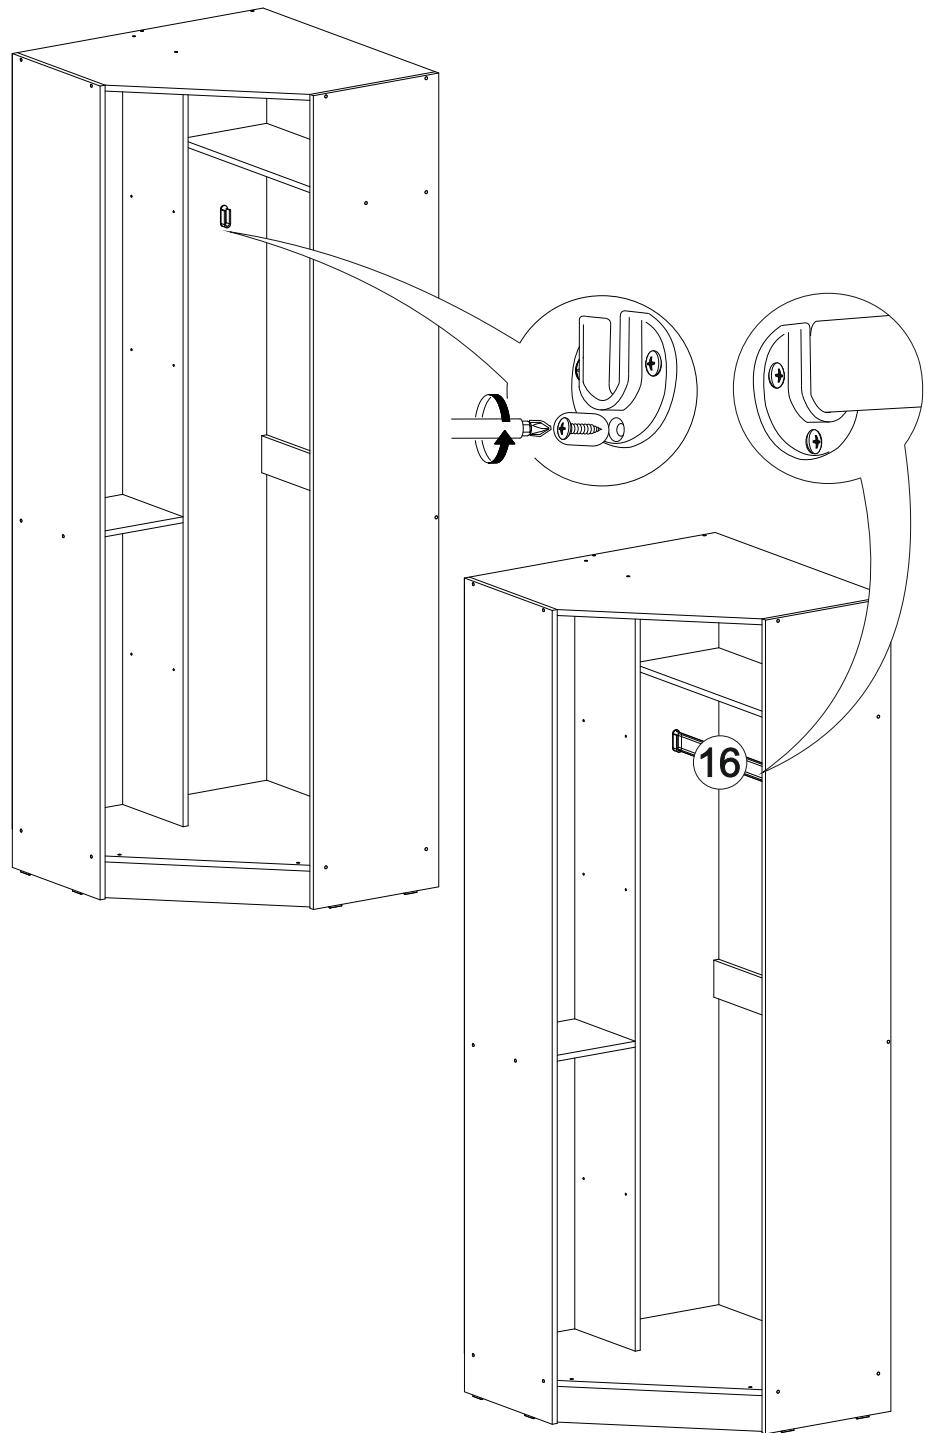

12x

7x

1x

8x

2x

4x

№ дет.	Деталь/Detail	Размер/Size	Кол-во/ Quantity	№ упак./ № pack
1	Бок левый/Side left	2200x400	1	1/4
2	Бок правый/Side right	2200x400	1	1/4
3	Задняя стенка/Back side	2068x430	1	2/4
4	Перегородка/Side middle	2068x275	1	1/4
5	Вязка/Connecting element	768x275	1	1/4
6	Усиление/Plank	768x100	1	2/4
7	Вязка/Connecting element	338x275	1	1/4
8-10	Полка/Shelf	338x275	3	1/4
11-12	Цоколь/Socle	568x100	2	2/4
13	Задняя стенка ЛДВП/Back side	2095x365	1	1/4
14-15	Задняя стенка ЛДВП/Back side	2095x395	2	1/4
16	Труба овальная/Oval tube	762	1	1/4
17	Соединитель ДВП/Connector	2000	1	1/4
18-19	Вязка/Connecting element	784x784	2	3/4
20	Фасад/Front	2100x540	1	2/4

13

1

2

3

4

12

11

5