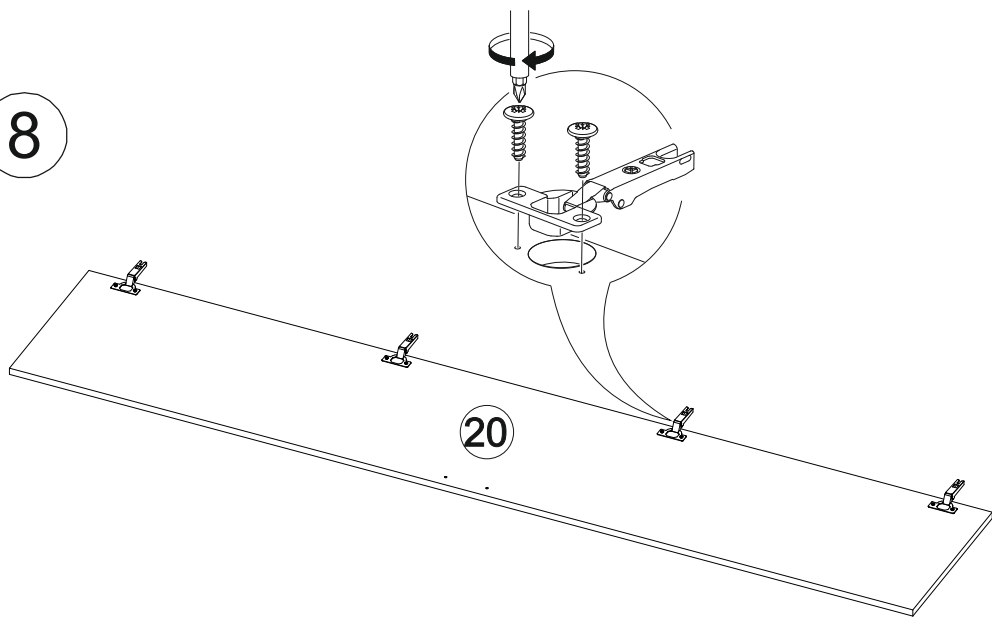

7

8

9

10

Внимание! Для крепления зеркала рекомендуется добавить силиконовый герметик