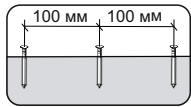

7

8

9

10

Внимание! Для крепления зеркала рекомендуется добавить силиконовый герметик