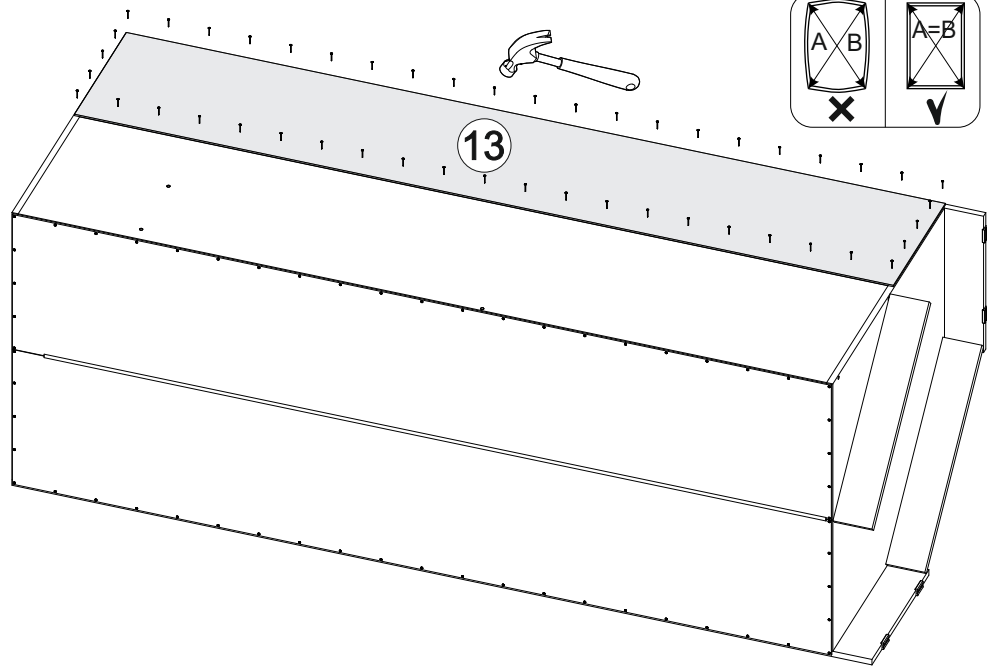

7

8

9

10

Внимание! Для крепления зеркала рекомендуется добавить силиконовый герметик