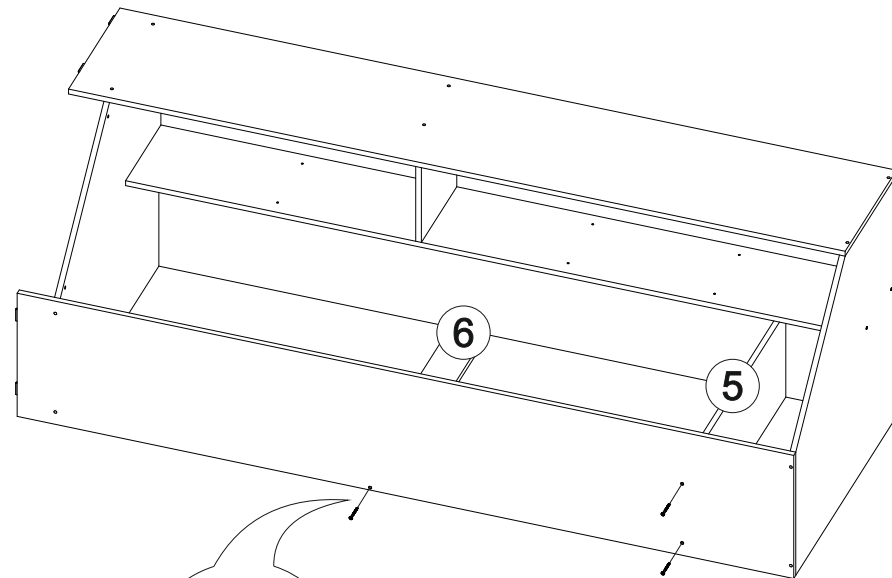

12x

7x

1x

8x

2x

4x

№ дет.	Деталь/Detail	Размер/Size	Кол-во/ Quantity	№ упак./ № pack
1	Бок левый/Side left	2200x400	1	1/4
2	Бок правый/Side right	2200x400	1	1/4
3	Задняя стенка/Back side	2068x430	1	2/4
4	Перегородка/Side middle	2068x275	1	1/4
5	Вязка/Connecting element	768x275	1	1/4
6	Усиление/Plank	768x100	1	2/4
7	Вязка/Connecting element	338x275	1	1/4
8-10	Полка/Shelf	338x275	3	1/4
11-12	Цоколь/Socle	568x100	2	2/4
13	Задняя стенка ЛДВП/Back side	2095x365	1	1/4
14-15	Задняя стенка ЛДВП/Back side	2095x395	2	1/4
16	Труба овальная/Oval tube	762	1	1/4
17	Соединитель ДВП/Connector	2000	1	1/4
18-19	Вязка/Connecting element	784x784	2	3/4
20	Фасад/Front	2100x540	1	2/4

13

1

2

3

4

12

11

5