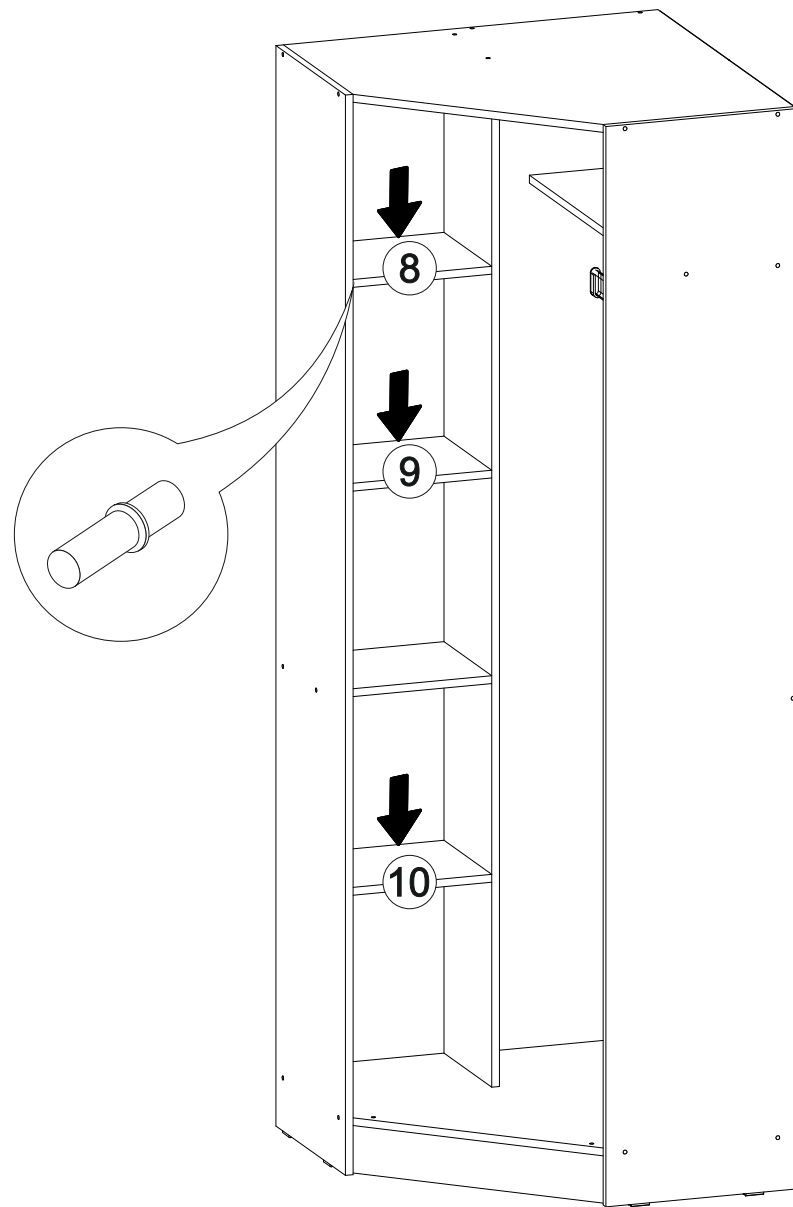

12x

7x

1x

8x

2x

4x

№ дет.	Деталь/Detail	Размер/Size	Кол-во/ Quantity	№ упак./ № pack
1	Бок левый/Side left	2200x400	1	1/4
2	Бок правый/Side right	2200x400	1	1/4
3	Задняя стенка/Back side	2068x430	1	2/4
4	Перегородка/Side middle	2068x275	1	1/4
5	Вязка/Connecting element	768x275	1	1/4
6	Усиление/Plank	768x100	1	2/4
7	Вязка/Connecting element	338x275	1	1/4
8-10	Полка/Shelf	338x275	3	1/4
11-12	Цоколь/Socle	568x100	2	2/4
13	Задняя стенка ЛДВП/Back side	2095x365	1	1/4
14-15	Задняя стенка ЛДВП/Back side	2095x395	2	1/4
16	Труба овальная/Oval tube	762	1	1/4
17	Соединитель ДВП/Connector	2000	1	1/4
18-19	Вязка/Connecting element	784x784	2	3/4
20	Фасад/Front	2100x540	1	2/4

13

1

2

3

4

12

11

5