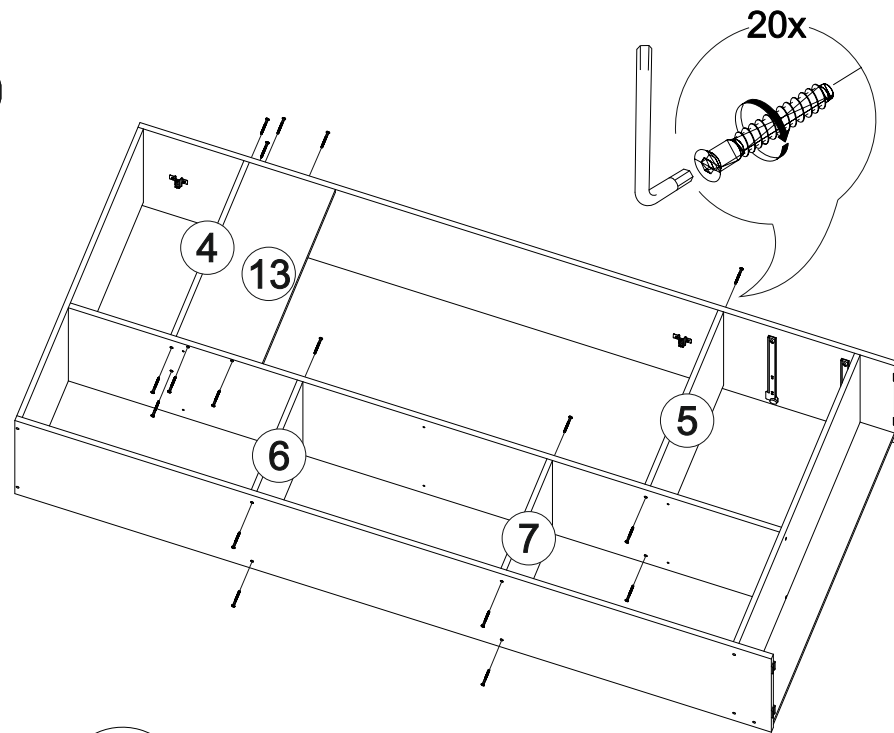

2x

№ дет.	Деталь/Detail	Размер/Size	Кол-во/ Quantity	№ упак./ № pack
1	Бок левый/Side left	2200x420	1	1/3
2	Бок правый/Side right	2200x420	1	1/3
3	Перегородка/Side middle	2068x400	1	1/3
4-5	Вязка/Connecting element	968x400	2	2/3
6-7	Вязка/Connecting element	368x400	2	2/3
8-10	Полка/Shelf	368x400	3	2/3
11	Вязка/Connecting element	584x400	1	2/3
12	Вязка/Connecting element	584x250	1	2/3
13	Задняя стенка/Back side	584x250	1	2/3
14	Цоколь/Socle	968x100	1	1/3
15-16	Бок ящика левый/Side left	350x140	2	1/3
17-18	Бок ящика правый/Side right	350x140	2	1/3
19-20	Задняя стенка ящика/Back side	527x140	2	2/3
21-22	Фасад/Front	204x582	2	2/3
23	Фасад/Front	2100x396	1	1/3
24-25	Фасад/Front	1665x290	2	1/3
26-27	Задняя стенка ЛДВП/Back side	2100x300	2	1/3
28	Задняя стенка ЛДВП/Back side	2100x384	1	1/3
29-30	Дно ящика ЛДВП/Drawer bottom	558x350	2	1/3
31	Соединитель ДВП/Connector	2000	1	1/3

1

2

17

21

22

16

8x

3