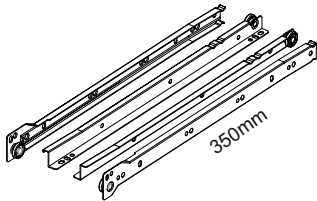

4x

4x

36x

4x

5x

4x

4x

4x

2x

№ дет.	Деталь/Detail	Размер/Size	Кол-во/ Quantity	№ упак./ № pack
1	Бок левый/Side left	2200x420	1	1/3
2	Бок правый/Side right	2200x420	1	1/3
3	Перегородка/Side middle	2068x400	1	1/3
4-5	Вязка/Connecting element	968x400	2	2/3
6-7	Вязка/Connecting element	368x400	2	2/3
8-10	Полка/Shelf	368x400	3	2/3
11	Вязка/Connecting element	584x400	1	2/3
12	Вязка/Connecting element	584x250	1	2/3
13	Задняя стенка/Back side	584x250	1	2/3
14	Цоколь/Socle	968x100	1	1/3
15-16	Бок ящика левый/Side left	350x140	2	1/3
17-18	Бок ящика правый/Side right	350x140	2	1/3
19-20	Задняя стенка ящика/Back side	527x140	2	2/3
21-22	Фасад/Front	204x582	2	2/3
23	Фасад/Front	2100x396	1	1/3
24-25	Фасад/Front	1665x290	2	1/3
26-27	Задняя стенка ЛДВП/Back side	2100x300	2	1/3
28	Задняя стенка ЛДВП/Back side	2100x384	1	1/3
29-30	Дно ящика ЛДВП/Drawer bottom	558x350	2	1/3
31	Соединитель ДВП/Connector	2000	1	1/3