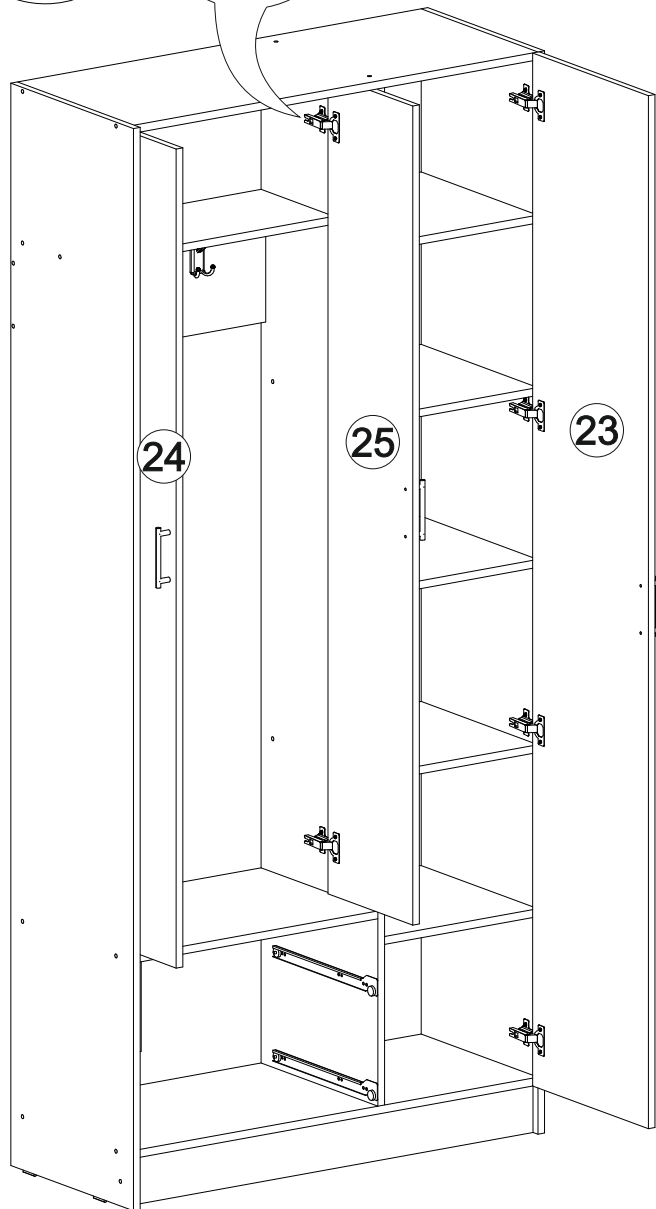

2x

№ дет.	Деталь/Detail	Размер/Size	Кол-во/ Quantity	№ упак./ № pack
1	Бок левый/Side left	2200x420	1	1/3
2	Бок правый/Side right	2200x420	1	1/3
3	Перегородка/Side middle	2068x400	1	1/3
4-5	Вязка/Connecting element	968x400	2	2/3
6-7	Вязка/Connecting element	368x400	2	2/3
8-10	Полка/Shelf	368x400	3	2/3
11	Вязка/Connecting element	584x400	1	2/3
12	Вязка/Connecting element	584x250	1	2/3
13	Задняя стенка/Back side	584x250	1	2/3
14	Цоколь/Socle	968x100	1	1/3
15-16	Бок ящика левый/Side left	350x140	2	1/3
17-18	Бок ящика правый/Side right	350x140	2	1/3
19-20	Задняя стенка ящика/Back side	527x140	2	2/3
21-22	Фасад/Front	204x582	2	2/3
23	Фасад/Front	2100x396	1	1/3
24-25	Фасад/Front	1665x290	2	1/3
26-27	Задняя стенка ЛДВП/Back side	2100x300	2	1/3
28	Задняя стенка ЛДВП/Back side	2100x384	1	1/3
29-30	Дно ящика ЛДВП/Drawer bottom	558x350	2	1/3
31	Соединитель ДВП/Connector	2000	1	1/3

1

2

17

21

22

16

8x

3