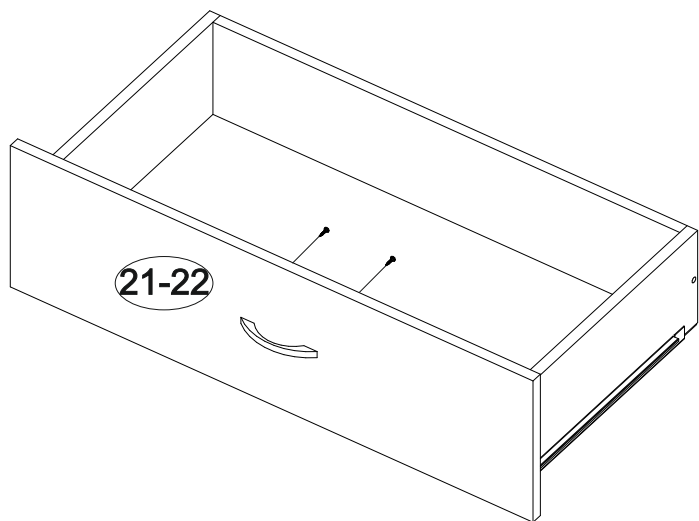

13

14

7

Внимание! Для крепления зеркала рекомендуется добавить силиконовый герметик

8