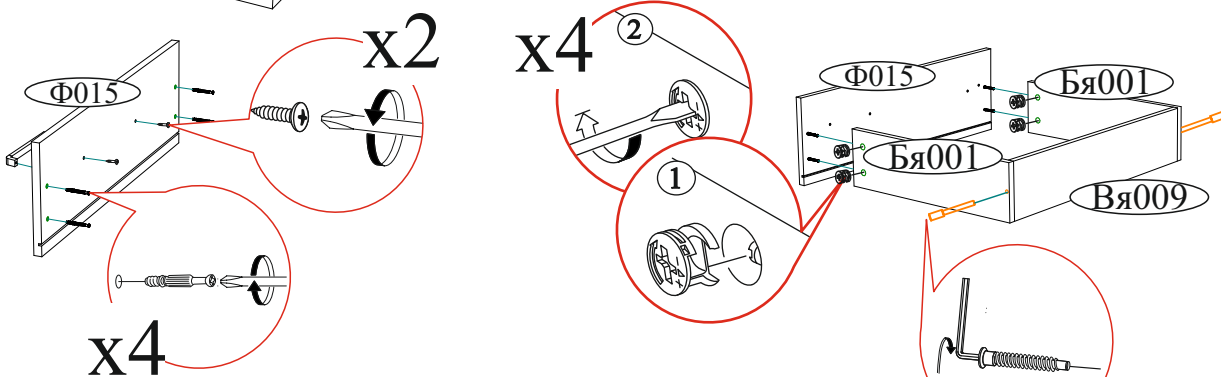

2 Сборка выдвижного ящика

ВНИМАНИЕ!!!

Боковины ящика закрошены с одной стороны, поэтому отверстия под стяжку направлены в одну сторону.