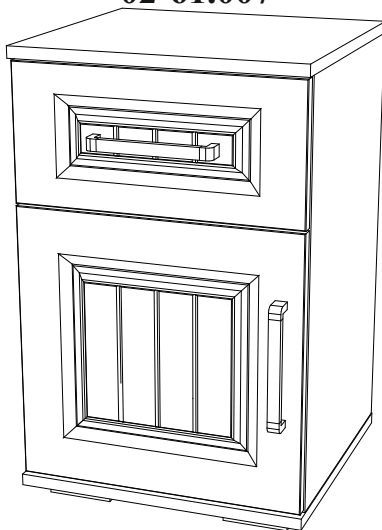

Наборы мебели для спальни «Маркиза»

Тумба прикроватная ТБ-02

02-61.007

Габаритные размеры
Ширина (мм): 402
Высота (мм): 631
Глубина (мм): 378

максимальная нагрузка
на ящик - 15 кг.

ОБЩИЕ ТЕХНИЧЕСКИЕ УКАЗАНИЯ