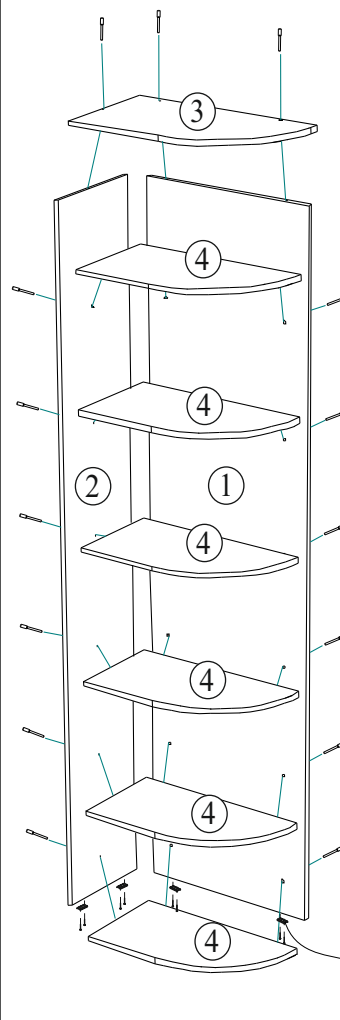

Габаритные размеры:

Высота (мм): 2216

Глубина(мм): 610

Ширина(мм): 325

Схема сборки Модуль угловой с открытыми полками.

Комплектация фурнитурой

| Обозначение | Наименование | Кол-во | Ед.изм |
|-------------|----------------------|--------|--------|
| | Евроключ | 1 | шт. |
| | Евроинт 7x50 | 22 | шт. |
| | Подпятник | 4 | шт. |
| | Гвозди 2x20 | 10 | шт. |
| | Заглушка | 10 | шт. |
| | Стяжка межсекционная | 2 | шт. |

Стяжка межсекционная

ВНИМАНИЕ После установки всей конструкции рекомендуется стянуть между собой все секции межсекционной стяжкой, предварительно выровняв их между собой. Отверстия делаются по месту сверлом диаметром 5-6 мм.