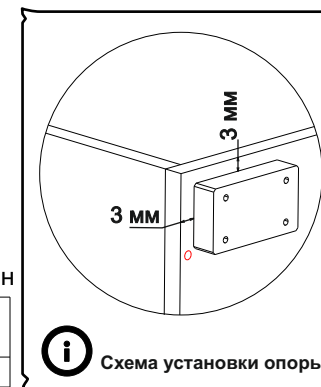

ХДФ простая/пленка Impress Камень Темный

Поз.	Наименование	Кол-во	Деталь		Упаковка
			Длина	Ширина	
17	задняя стенка	1	1620	266	1

Стекло 4 мм

Поз.	Наименование	Кол-во	Деталь		Упаковка
			Длина	Ширина	
16	вставная полка	3	232	327	3

Стекло ПЛАНИБЕЛЬ серый 4 мм

Поз.	Наименование	Кол-во	Деталь		Упаковка
			Длина	Ширина	
14	стекло бока - двери	2	1308	212	4

Фурнитура (Упаковка № 5)

	Наименование	Ед.изм.	Кол-во
	Ручка 8-033	шт.	3
	Болт к ручкам М4х30 мм(потай)	шт.	2
	Соед. болт S200, 11/34мм	шт.	4
	Дюбель эксц. двойной	шт.	4
	Шайба мебельная А8	шт.	22
	Ключ под евровинт	шт.	1
	Евровинт 6,3х50	шт.	12
	Заглушка самокл.*	шт.	8
	Шкант 8х30	шт.	10
	Шайба пластм. д/стекл. дверей (7809/791/5)	шт.	18
	Эксцентрик d-15 д/плит 16мм	шт.	12
	Опора регулируемая Н-20мм металл (ДК 5-50)	шт.	4
	Петля накладная	компл	7
	Полкодержатель для стекла 14х14 со штырем	шт.	9
	Полкодерж. Угловой со штырем, никель	шт.	12
	Дюбель с шурупом	шт.	2
	Фиксир. уголок №23(бел.)	шт.	2
	Саморез 2,5х16	шт.	72
	Саморез 3,5х16	шт.	70
	Роликовая защелка	шт.	1

* Заглушка самокл. d18 Набуко - Риббек серый,
Заглушка самокл. d18 Орех Пасифик РС 2177 - Дуб веллингтон

ДСП 16 мм

проклад.панель	1	1320	225	4

ДСП 8 мм

проклад.панель	1	1320	225	4

Пенополистирол 16 мм

проклад.панель	1	500	290	1

Профиль Н-36 Риббек Серый/Дуб Веллингтон

Поз.	Наименование	Кол-во	Деталь		Упаковка
			Длина		
13	профиль двери	1	1600		1

i Схема установки опоры