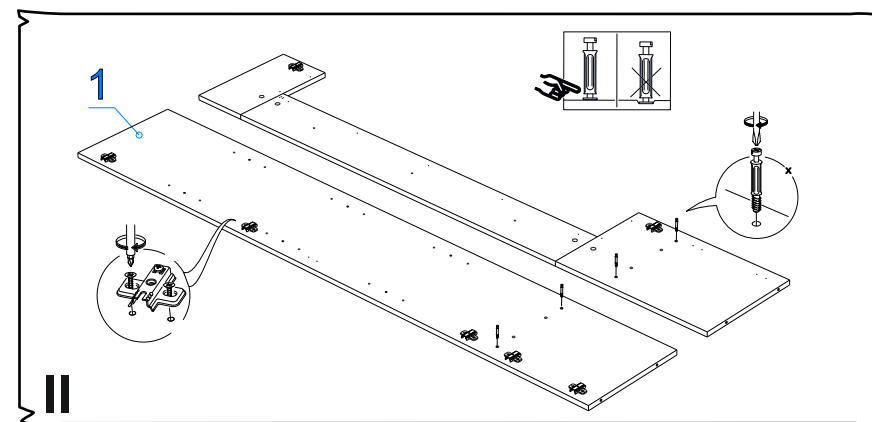

i Схема установки опоры

ЛДСП 16 мм Риббек серый/Дуб Веллингтон

Поз.	Наименование	Кол-во	Деталь		Упаковка
			Длина	Ширина	
1	глухой бок	1	1968	354	1
2	бок стекло верх	1	354	180	1
3	бок стекло середина	1	1248	176	1
4	бок стекло низ	1	354	540	2
5	крышка	1	600	374	2
6	дно	1	600	374	2
7	дверь глухая	1	328	1600	1
8	дверь низ	1	596	356	2
9	полка стяжная	1	568	354	2
10	дверь стекло верх - низ	2	199	176	1