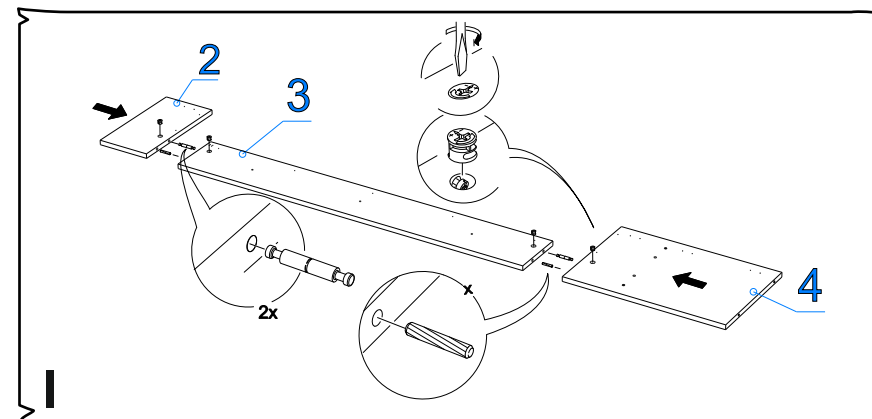

i Схема установки опоры

ЛДСП 16 мм Риббек серый/Дуб Веллингтон

Поз.	Наименование	Кол-во	Деталь		Упаковка
			Длина	Ширина	
1	глухой бок	1	1968	354	1
2	бок стекло верх	1	354	180	1
3	бок стекло середина	1	1248	176	1
4	бок стекло низ	1	354	540	2
5	крышка	1	600	374	2
6	дно	1	600	374	2
7	дверь глухая	1	328	1600	1
8	дверь низ	1	596	356	2
9	полка стяжная	1	568	354	2
10	дверь стекло верх - низ	2	199	176	1