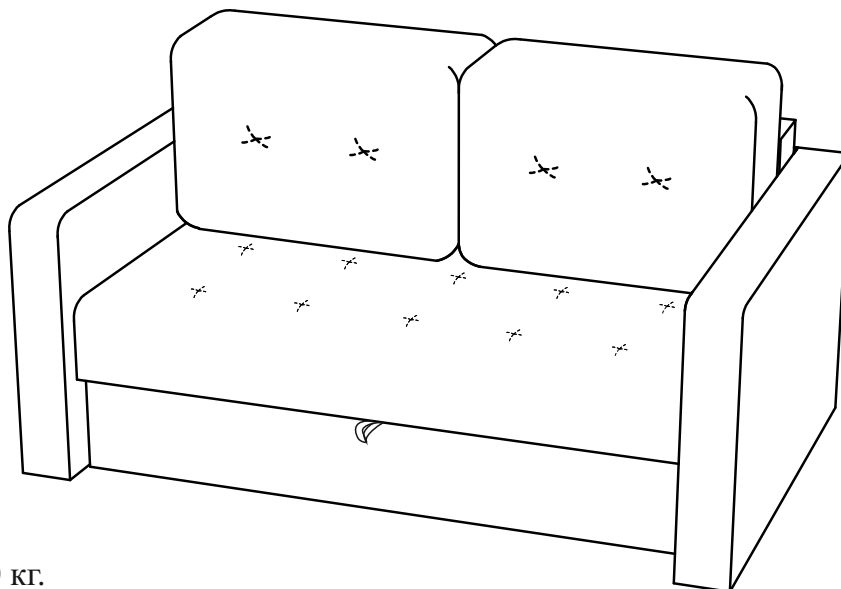

## Инструкция по сборке и эксплуатации мебели Диван прямой «Смарт»

Габаритные размеры

Ширина (мм): 1800

Высота (мм): 1000

Глубина (мм): 1070

Двухспальный диван  
максимальная нагрузка  
на спальное место - 120 кг.