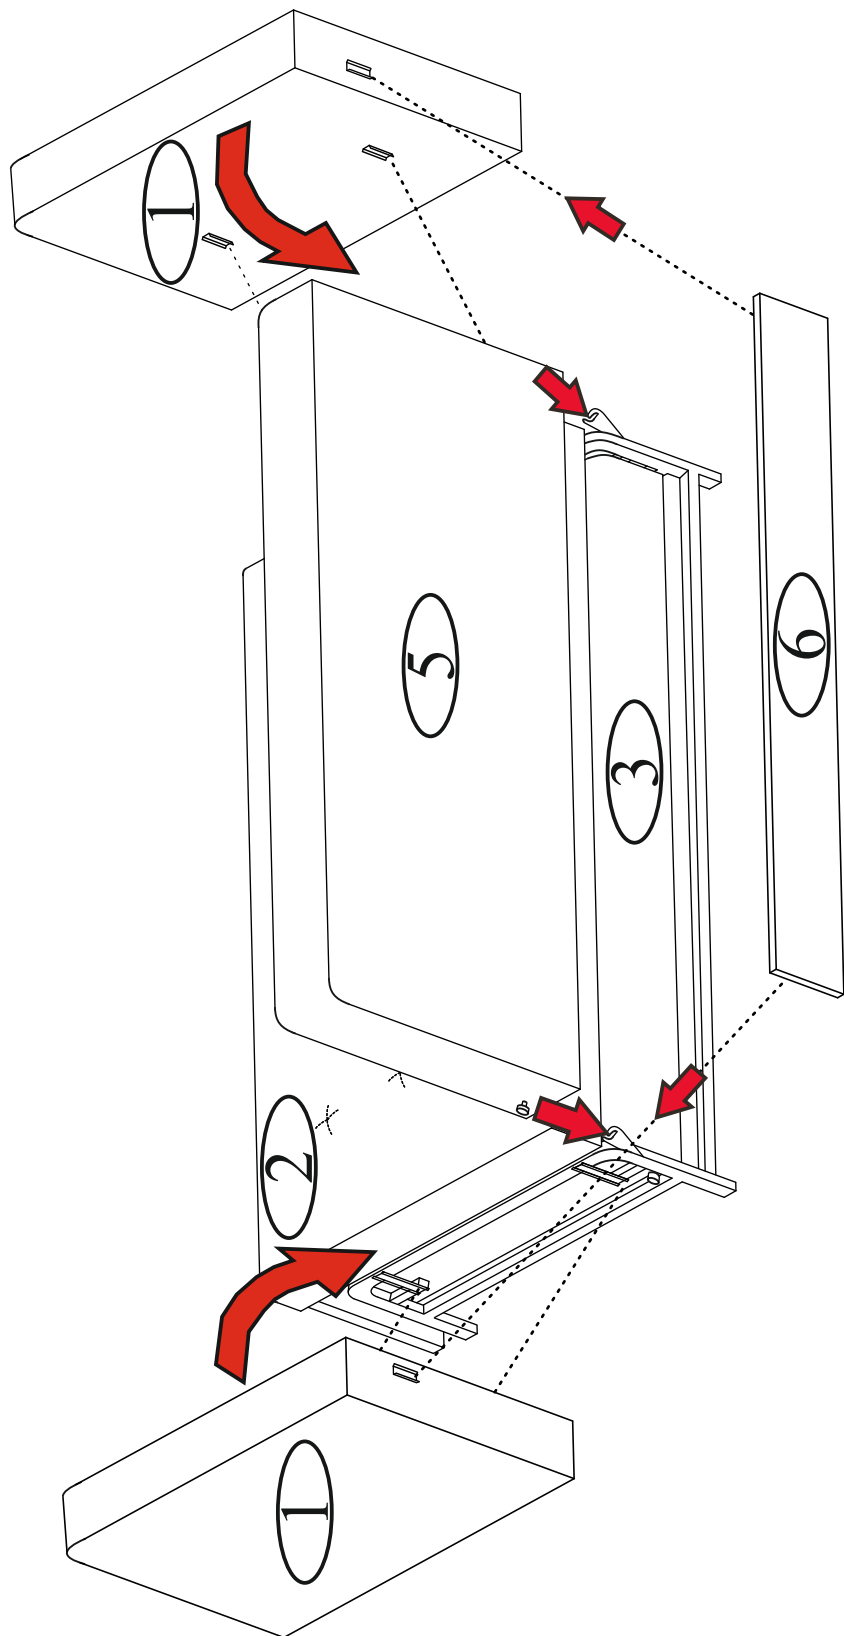

Комплектовочная ведомость

Поз.	Наименование	Кол-во	Упаковка	Очередность установки
1	Подлокотник	2	1	3
2	Сидушка	1	2	1
3	Подножие	1	2	1
4	Подушка	2	3	5
5	Спинка	1	3	2
6	Усилитель	1	4	4

Уважаемый покупатель!

Убедительная просьба сохранять упаковку до полной сборки изделия!

В случае обнаружения брака/дефекта обязательно сфотографировать выявленный дефект и этикетку на упаковке. На фотографии должно быть четко видно: наименование изделия, дату изготовления и номер бригады. Претензии по качеству без фотографии этикетки не принимаются.

	Центральная секция Либерти ЦС-02	Дата изготовления 01.01.2018	ЕАС Бригада 1
	Цвет: сонома/ венге	Тумба	
		Срок службы 5 лет. Гарантия 24 мес.	
12595V5K1AYZT9 18075-01 00491019 18 0001		02-102.003	

Выражаем Вам искреннюю благодарность за выбор нашей мебели!